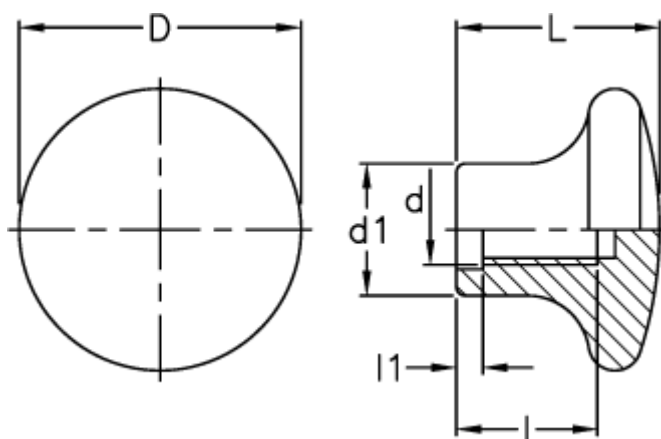

Varenummer: 2304020202  
Beskrivelse: E+G Fingerknop m/indvendig gevind  
I.150/25-M6

## Mål

d = M6

D = 25

d1 = 12

l = 10

L = 19

l1 = 3